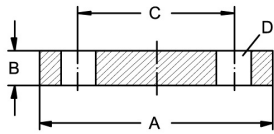

**Welding neck flanges EN 1092-1**

Art.No	EUR	Art.No	EUR
--------	-----	--------	-----

**Blind flange DIN 2527, form B, ND 10**

DN	A	B	C	D		AISI316L-1.4435	AISI316Ti-1.4571
200	340	24	295	8xM20x80		467044-B Enquiry	463744-B Enquiry
250	395	26	350	12xM20x80		467046-B Enquiry	463746-B Enquiry
300	445	26	400	12xM20x80		467048-B Enquiry	463748-B Enquiry
350	505	26	460	16xM20x80		467001-B Enquiry	463701-B Enquiry
400	565	26	515	16xM24x90		467002-B Enquiry	463702-B Enquiry
500	670	28	620	20xM24x90		467003-B Enquiry	463703-B Enquiry

**10 - 150 Use flanges ND 16.**
**Blind flange DIN 2527, form C ND 10**

DN	A	B	C	D		AISI316L-1.4435	AISI316Ti-1.4571
200	340	24	295	8xM20x80		467044-C Enquiry	463744-C Enquiry
250	395	26	350	12xM20x80		467046-C Enquiry	463746-C Enquiry
300	445	26	400	12xM20x80		467048-C Enquiry	463748-C Enquiry
350	505	26	460	16xM20x80		467001-C Enquiry	463701-C Enquiry
400	565	26	515	16xM24x90		467002-C Enquiry	463702-C Enquiry
500	670	28	620	20xM24x90		467003-C Enquiry	463703-C Enquiry