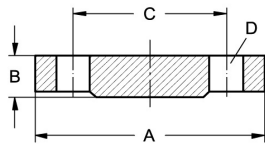

**Welding neck flanges EN 1092-1**

Art.No	EUR	Art.No	EUR
--------	-----	--------	-----

**Blind flange DIN 2527, form B, ND 10**

DN	A	B	C	D		AISI316L-1.4435	AISI316Ti-1.4571
200	340	24	295	8xM20x80		467044-B Enquiry	463744-B Enquiry
250	395	26	350	12xM20x80		467046-B Enquiry	463746-B Enquiry
300	445	26	400	12xM20x80		467048-B Enquiry	463748-B Enquiry
350	505	26	460	16xM20x80		467001-B Enquiry	463701-B Enquiry
400	565	26	515	16xM24x90		467002-B Enquiry	463702-B Enquiry
500	670	28	620	20xM24x90		467003-B Enquiry	463703-B Enquiry

**10 - 150 Use flanges ND 16.**
**Blind flange DIN 2527, form C ND 10**

DN	A	B	C	D		AISI316L-1.4435	AISI316Ti-1.4571
200	340	24	295	8xM20x80		467044-C Enquiry	463744-C Enquiry
250	395	26	350	12xM20x80		467046-C Enquiry	463746-C Enquiry
300	445	26	400	12xM20x80		467048-C Enquiry	463748-C Enquiry
350	505	26	460	16xM20x80		467001-C Enquiry	463701-C Enquiry
400	565	26	515	16xM24x90		467002-C Enquiry	463702-C Enquiry
500	670	28	620	20xM24x90		467003-C Enquiry	463703-C Enquiry